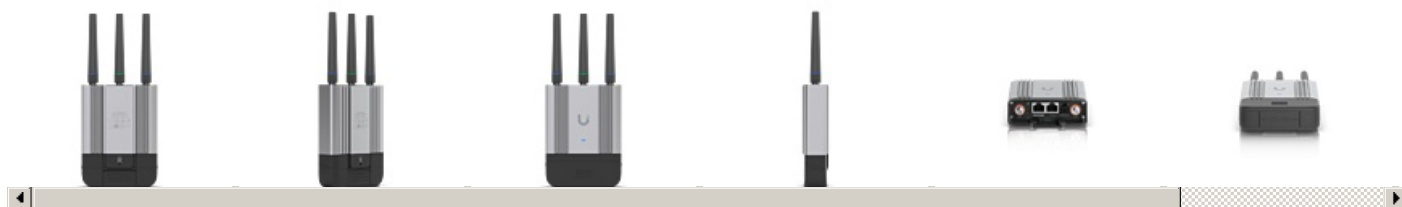

Ubiquiti 4G Ubiquiti Mobile Router Industrial

ARTIKELNUMMER	66624
FABRIKANTNUMMER	UMR-INDUSTRIAL
PRIJS	€ 192,90
FABRIEKSGARANTIE	Bring in Service (24 maanden)

Productinformatie

Draadloos LAN		Poorten & interfaces	
Max TX vermogen	22 dBm	Aantal Ethernet LAN (RJ-45)-poorten	2
WiFi-MIMO	2x2	Eisen aan de omgeving	
WAN-verbinding		Geschikt voor buitengebruik	Ja
SIM-kaartsleuf	Ja	Antenne	
Design		Aantal antennes	2x Mobiele/LTE-antennes met SMA-mannelijke connectoren
Materiaal behuizing	Polycarbonaat, Aluminium	Energie	
Draadloos LAN		Type stroombron	PoE (niet inbegrepen)
Wifi-band	Single-band (2.4 GHz)	Meegeleverde adapter	Ja (DC adapter)
Netwerk		Gewicht en omvang	
Ethernet LAN	Ja	Gewicht	360 g
Interfacetype Ethernet LAN	Gigabit Ethernet	Afmetingen	114,5 x 93,6 x 32 mm
Mobiel netwerken			
SIM card type	Nano-SIM		
LTE band	B2, B4, B5, B12, B13, B14, B25, B26, B66, B71		
LTE-doorvoersnelheid	Downloaden 150 Mbps / Uploaden 50 Mbps		