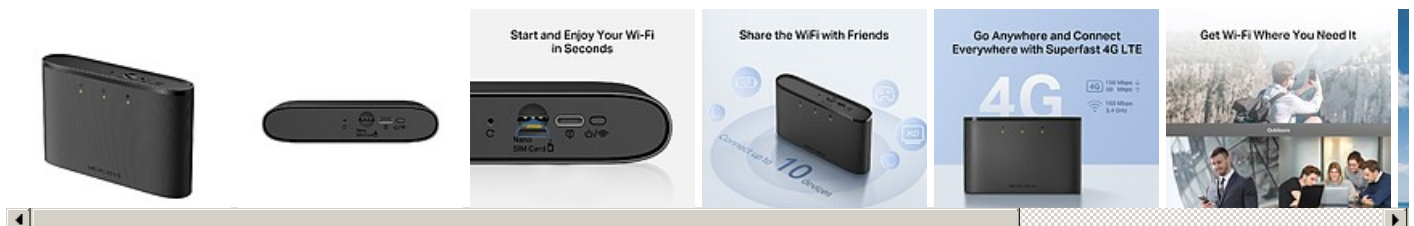

# Mercusys MT110

□

<b>ARTIKELNUMMER</b>	66508
<b>FABRIKANTNUMMER</b>	MT110
<b>PRIJS</b>	€ 33,90
<b>FABRIEKSGARANTIE</b>	Bring in Service (24 maanden)

## Productinformatie

<b>Design</b>		<b>Mobiel netwerken</b>	
<b>Kleur van het product</b>	Zwart	<b>SIM card type</b>	Nano-SIM
<b>Prestatie</b>		<b>Poorten &amp; interfaces</b>	
<b>Gebruiksduur op accu</b>	+/- 10 uur	<b>Aantal Ethernet LAN (RJ-45)-poorten</b>	Geen
<b>WAN-verbinding</b>		<b>Design</b>	
<b>SIM-kaartsleuf</b>	Ja	<b>Type product</b>	Draagbare modem/router
<b>Design</b>		<b>Antenne</b>	
<b>LED-indicatoren</b>	Wi-Fi-LED, internet-LED, batterij-LED	<b>Antenne-ontwerp</b>	Intern
<b>Draadloos LAN</b>		<b>Zendvermogen</b>	<20dBm
<b>Wifi-band</b>	Single-band (2.4 GHz)	<b>Energie</b>	
<b>WLAN gegevensoverdrachtsnelheid (max)</b>	150 Mbit/s	<b>Type stroombron</b>	Accu
<b>Beveiliging</b>		<b>Energie</b>	
<b>Ondersteunde beveiligingsalgoritmen</b>	WPA-PSK/WPA2-PSK	<b>Capaciteit van de accu/batterij</b>	2200 mAh
<b>Netwerk</b>		<b>Gewicht en omvang</b>	
<b>Ethernet LAN</b>	Nee	<b>Breedte</b>	111 mm
<b>Mobiel netwerken</b>		<b>Diepte</b>	70 mm
<b>Datanetwerk</b>	FDD-LTE: B1/B3/B5/B7/B8/B20/B28 (128/128/128/128/128/128/128/128)	<b>Hoogte</b>	23,8 mm
<b>Aantal SIM cards tegelijk</b>	1		
<b>LTE downloadsnelheid</b>	150 Mbps		
<b>LTE uploadsnelheid</b>	50 Mbps		